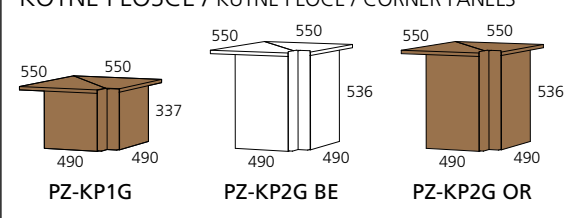

KOTNE PLOŠČE / KUTNE PLOČE / CORNER PANELS