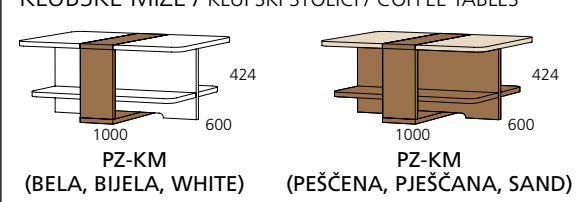

KLUBSKE MIZE / KLUPSKI STOLIĆI / COFFEE TABLES