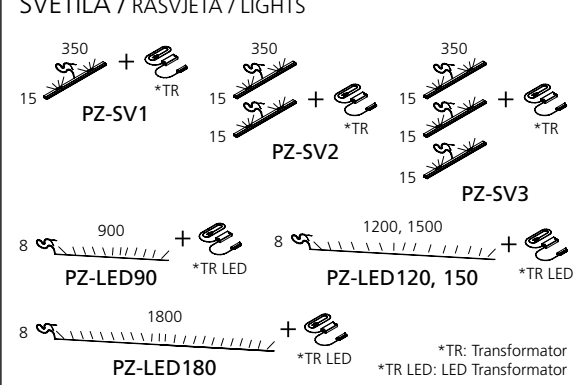

SVETILA / RASVJETA / LIGHTS