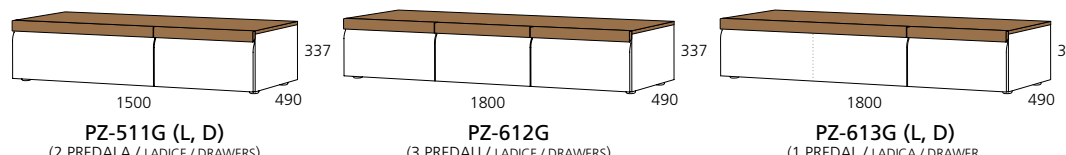

VISOKI ELEMENTI / VISOKI ELEMENTI / TALL ELEMENTS