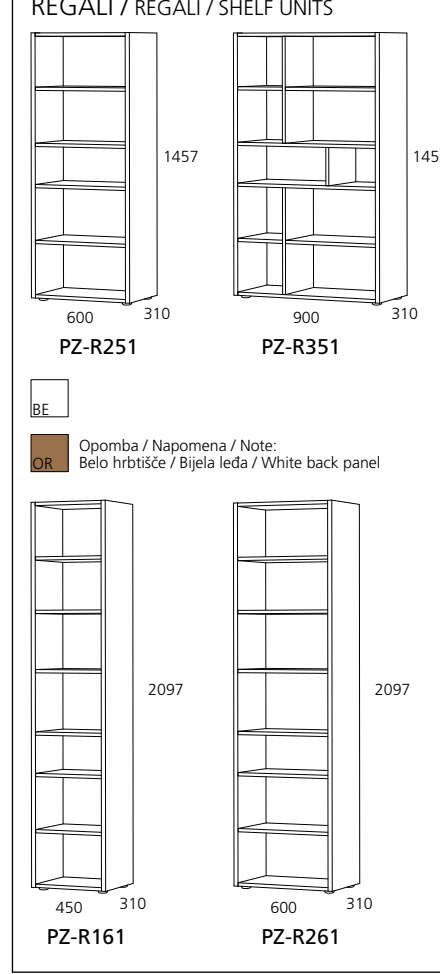

REGALI / REGALI / SHELF UNITS