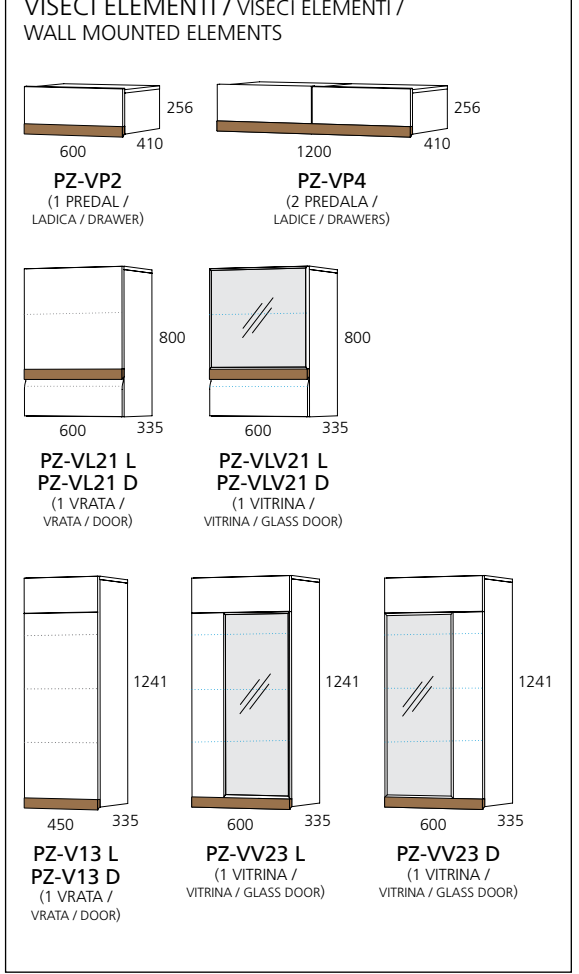

VIŠEĆI ELEMENTI / VIŠEĆI ELEMENTI / WALL MOUNTED ELEMENTS

Pridružujemo si pravico do tehničnih sprememb. / Pridržavamo pravo tehničkih izmjena. / Alples reserves the right to change items. / Furniture design: Dana Poljanec, arch / Ad & photo: AV studio, d.o.o. / Print: Sinet, d.o.o.