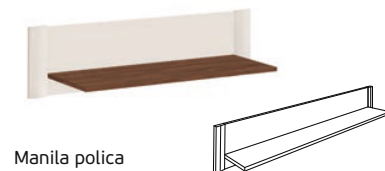

Manila polica
Redovna cijena: 72,00 EUR
54,00 EUR

Walnut/Cashmere

PREMIUM QUALITY

18
mm
Chipboard

25
mm
Chipboard

ABS
0.4 mm
Edge band

ABS
1 mm
Edge band

Metal
Handle

M Metal
Legs

Slow motion
|||||

2. Ono što me uz dom veže...