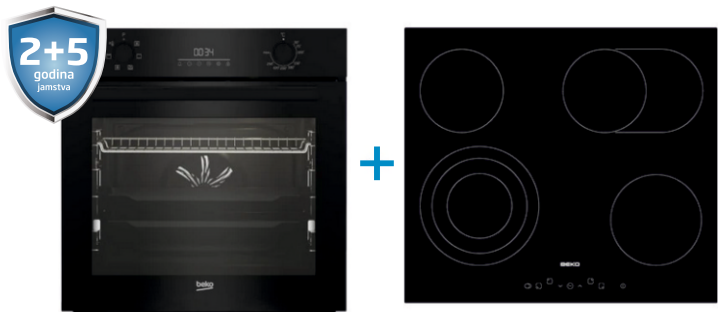

**Teleskopska napa**

**99,00 EUR**

**Širina 45 cm**

10 setova posuđa, 81,8 x 44,8 x 55 cm.

Energetski razred: E. **349,00 EUR**

**Napa BEKO HCP61310I**

**Napa BEKO CTB6407X**

**Ugradbena perilica posuđa BEKO DIS35023**