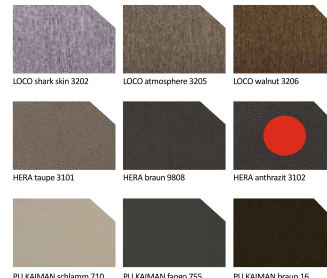

Materijali u kojim su tapecirane stolice (LOCO, HERA, PU KAIMAN):