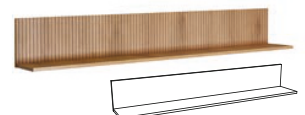

Malaga polica
Redovna cijena: ~~66,00 EUR~~
50,00 EUR

PREMIUM QUALITY

16 mm
Chipboard

25 mm
Chipboard

ABS 1 mm
Edge band

Slow motion
IIIIII

Metal
Handle

1. Ono što me uz dom veže...