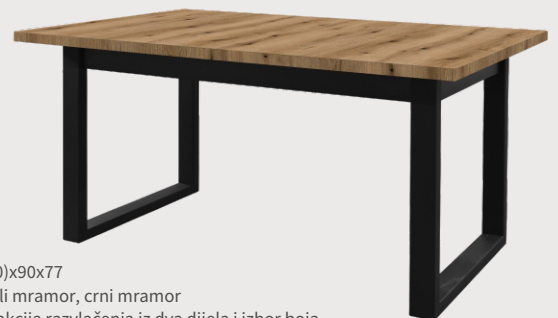

315,00 €

-20%

-25%

Blagovaonski stol Pablo +

- Dim: 160 (200/240)x90x77
- Boja: artisan, bijeli mramor, crni mramor
- Moderan dizajn, funkcija razvlačenja iz dva dijela i izbor boja. najniža cijena u zadnjih 30 dana: (503,00 €)*

379,00 €

Kutna garnitura Casablanca

- Boja: siva i bež
 - Dimenzija garniture: 275x222
- najniža cijena u zadnjih 30 dana:
(1556,00 €)*

1199,00 €

Tabure Casablanca

- Boja: siva i bež
 - Dimenzija: 102x64x45
- najniža cijena u zadnjih 30 dana:
(277,00 €)*