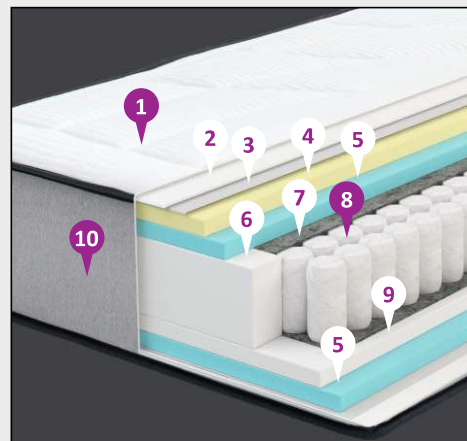

ROUND

Cijene:
- Širina 160 **372,00 EUR**
- Širina 180 **424,00 EUR**

CLOUD

Cijene:
- Širina 160 **312,00 EUR**
- Širina 180 **353,00 EUR**

FLAT

Cijene:
- Širina 160 **268,00 EUR**
- Širina 180 **305,00 EUR**

MojSan® boxspring krevetni sistem sa STYLE bazom

Cijene:
- 200x140 **594,00 EUR**
- 200x160 **672,00 EUR**
- 200x180 **760,00 EUR**

Iskazane cijene vrijede za baze u štofu Timor New sa plastičnim nogicama.

Style madrac

Visina 26cm

- Ojačana džepićasta jezgra
- Dvostrani madrac sa dva nivoa udobnosti
- Sanitized® antibakterijski tretman
- Izbor 4 vrste materijala i 58 različitih dezena

Cijene:
- 200x080 **334,00 EUR**
- 200x090 **351,00 EUR**
- 200x120 **455,00 EUR**
- 200x140 **546,00 EUR**
- 200x160 **623,00 EUR**
- 200x180 **697,00 EUR**